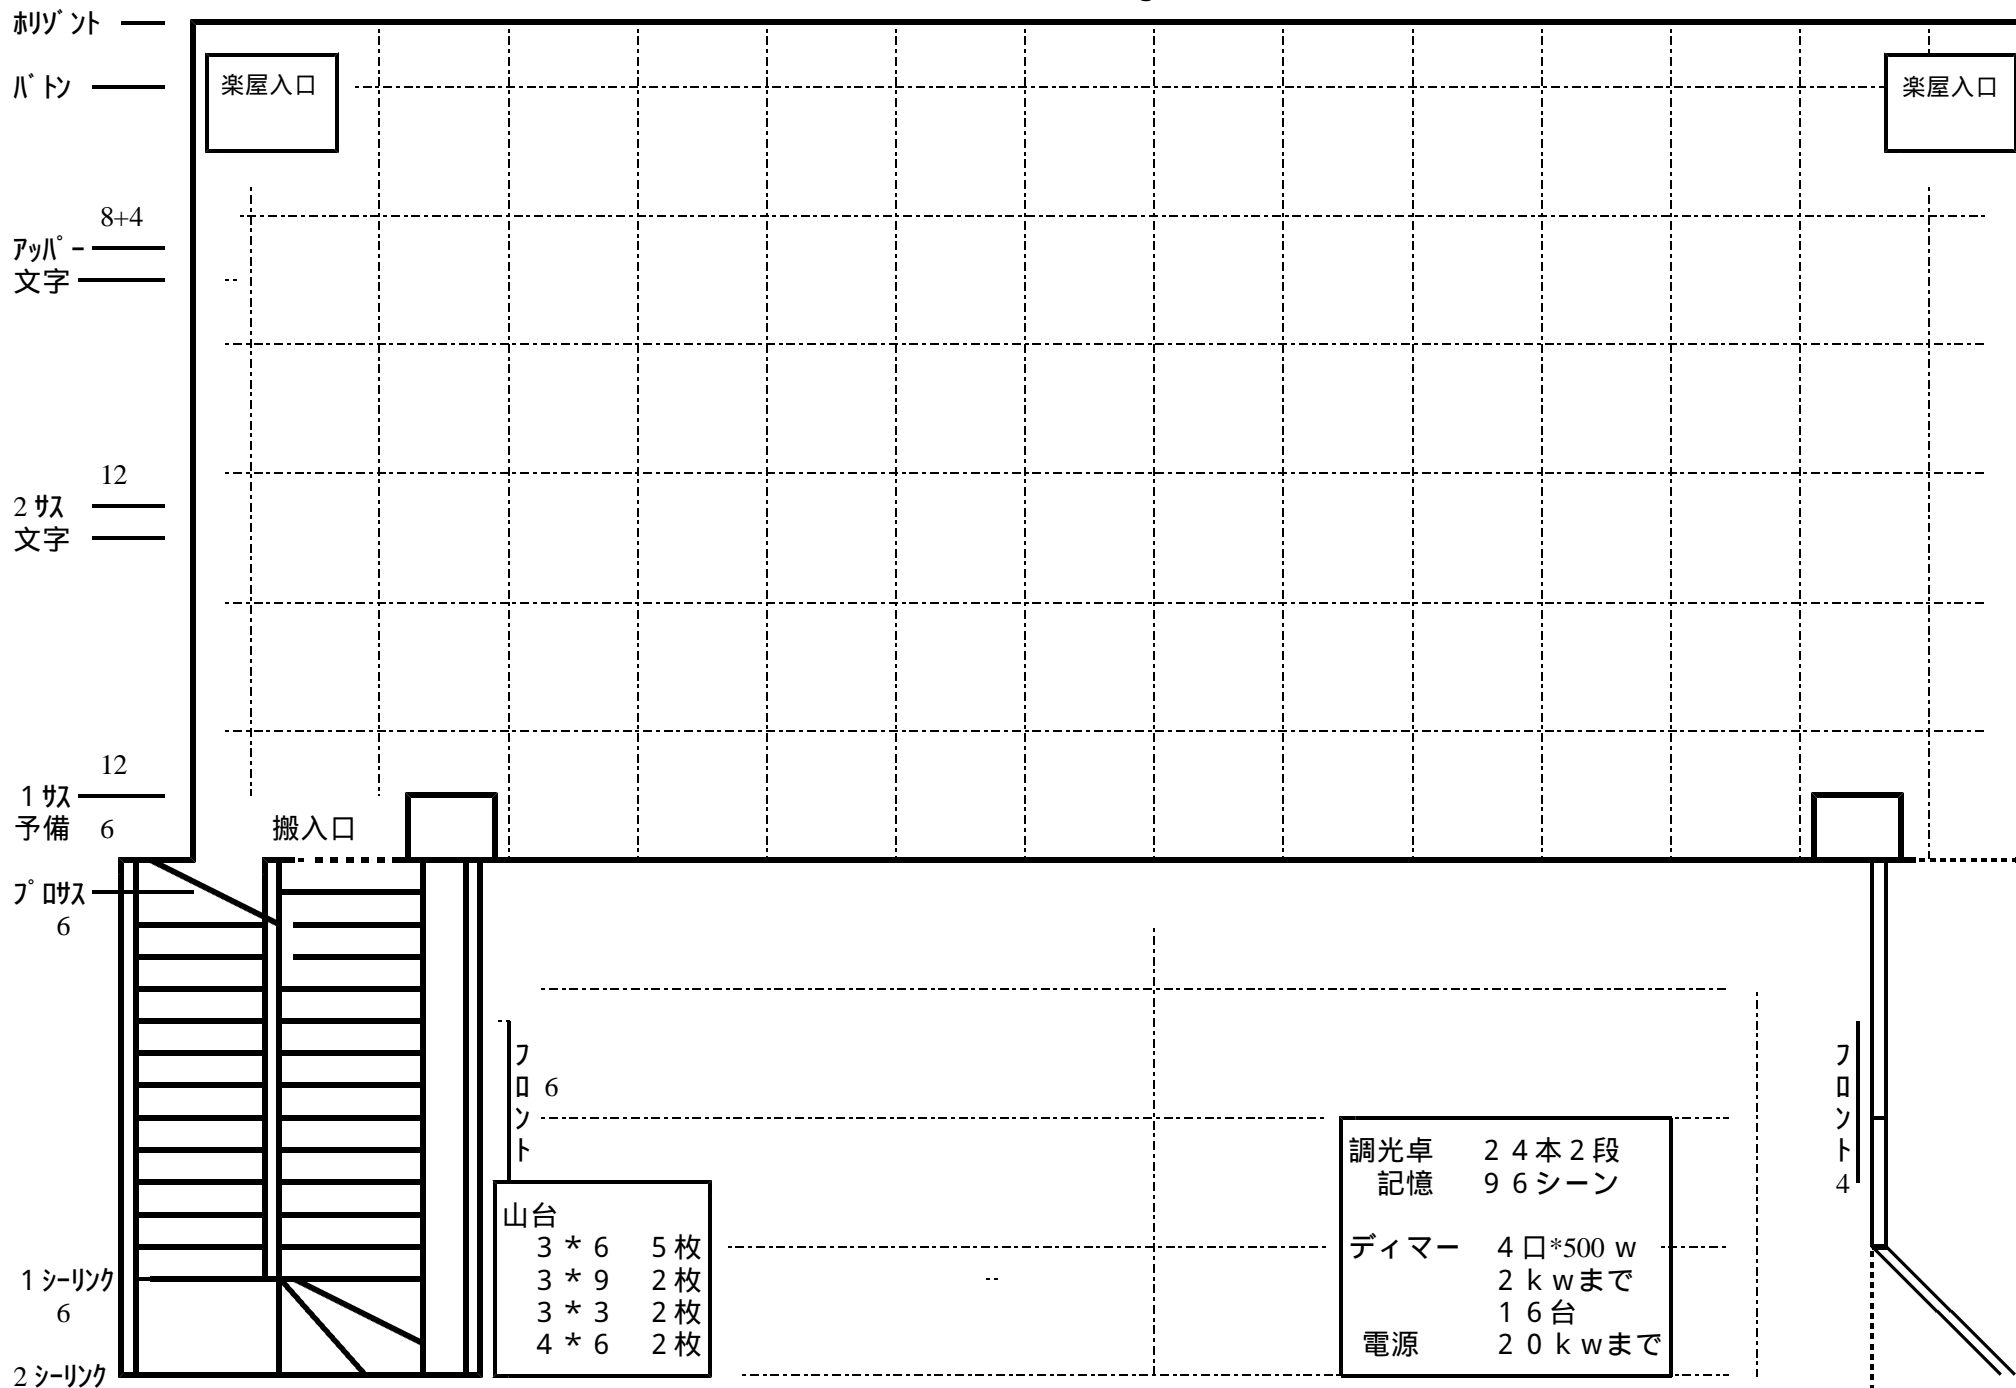

現代座ホール

173尺 = 90.9cm

S

楽屋入口

楽屋入口

8+4

アッパ
文字

12

2 予備
文字

12

1 予備
6

搬入口

2 予備
6

フロント
6

山台		
3 * 6	5 枚	
3 * 9	2 枚	
3 * 3	2 枚	
4 * 6	2 枚	

調光卓 24本2段
記憶 96シーン